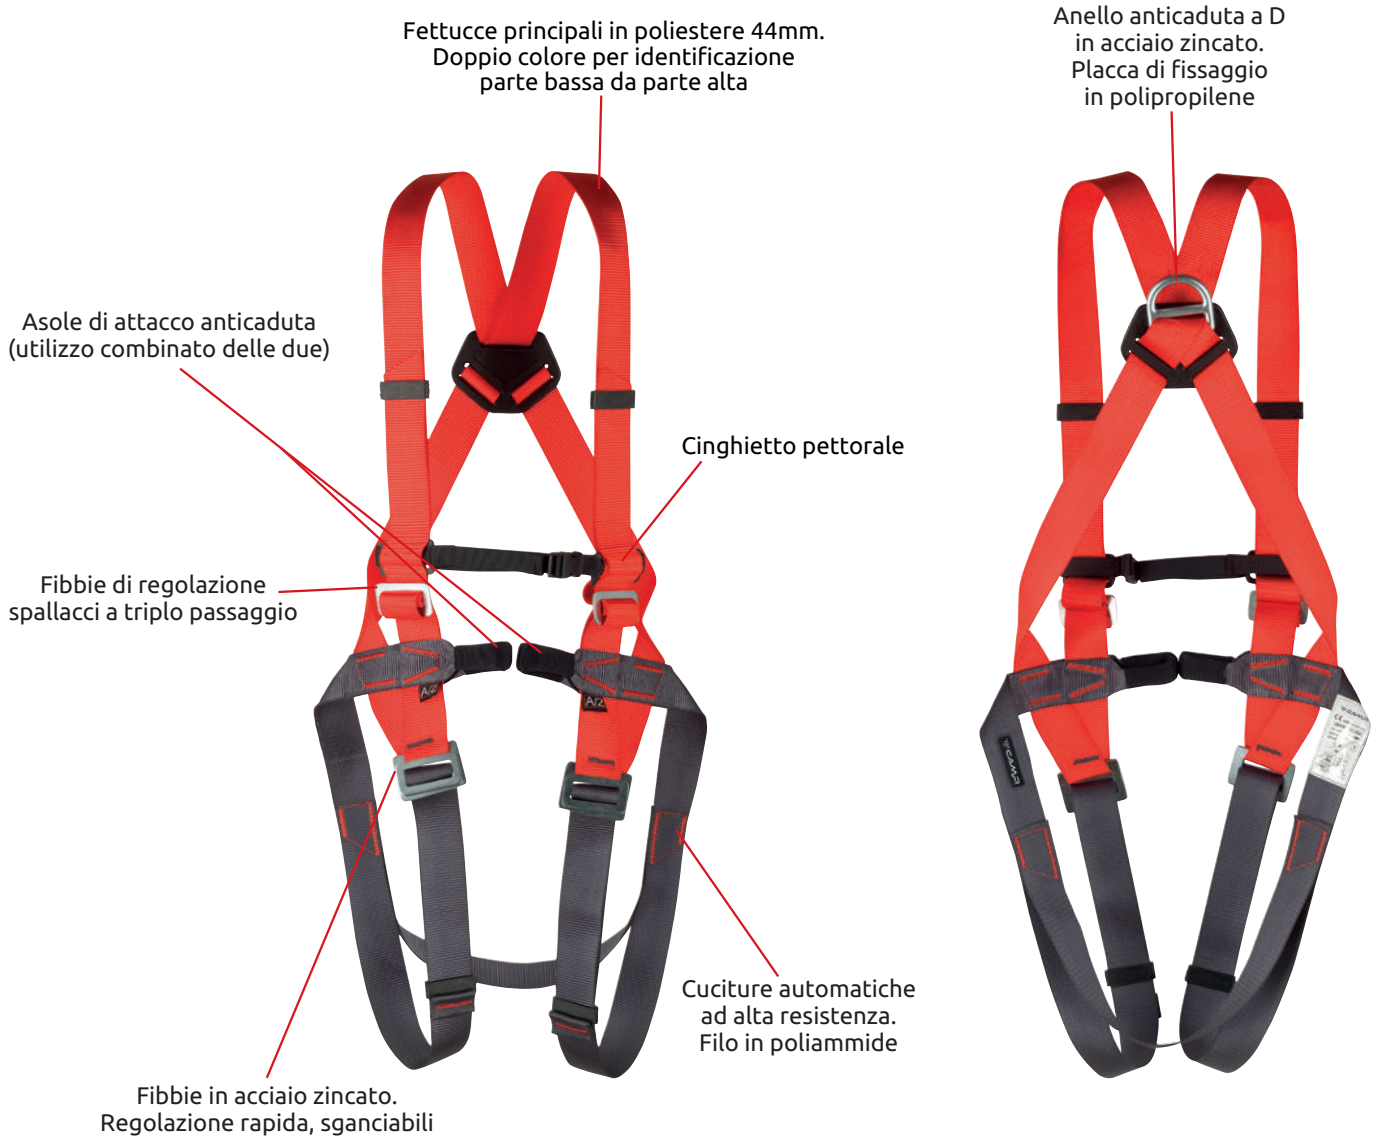

Imbracatura completa a 2 attacchi per l'anticaduta: 1 sternale, 1 dorsale.
Componenti in acciaio.
Taglia unica regolabile.

Art.	Descrizione articolo	Taglie	Peso g	Pettorale 	Cosciali 	Altezza 	CE	EAC	Punti d'attacco 
				A (cm)	C (cm)	D (cm)			
09221	EMPIRE	Taglia unica	920	80-140	45-75	55-85	•	•	