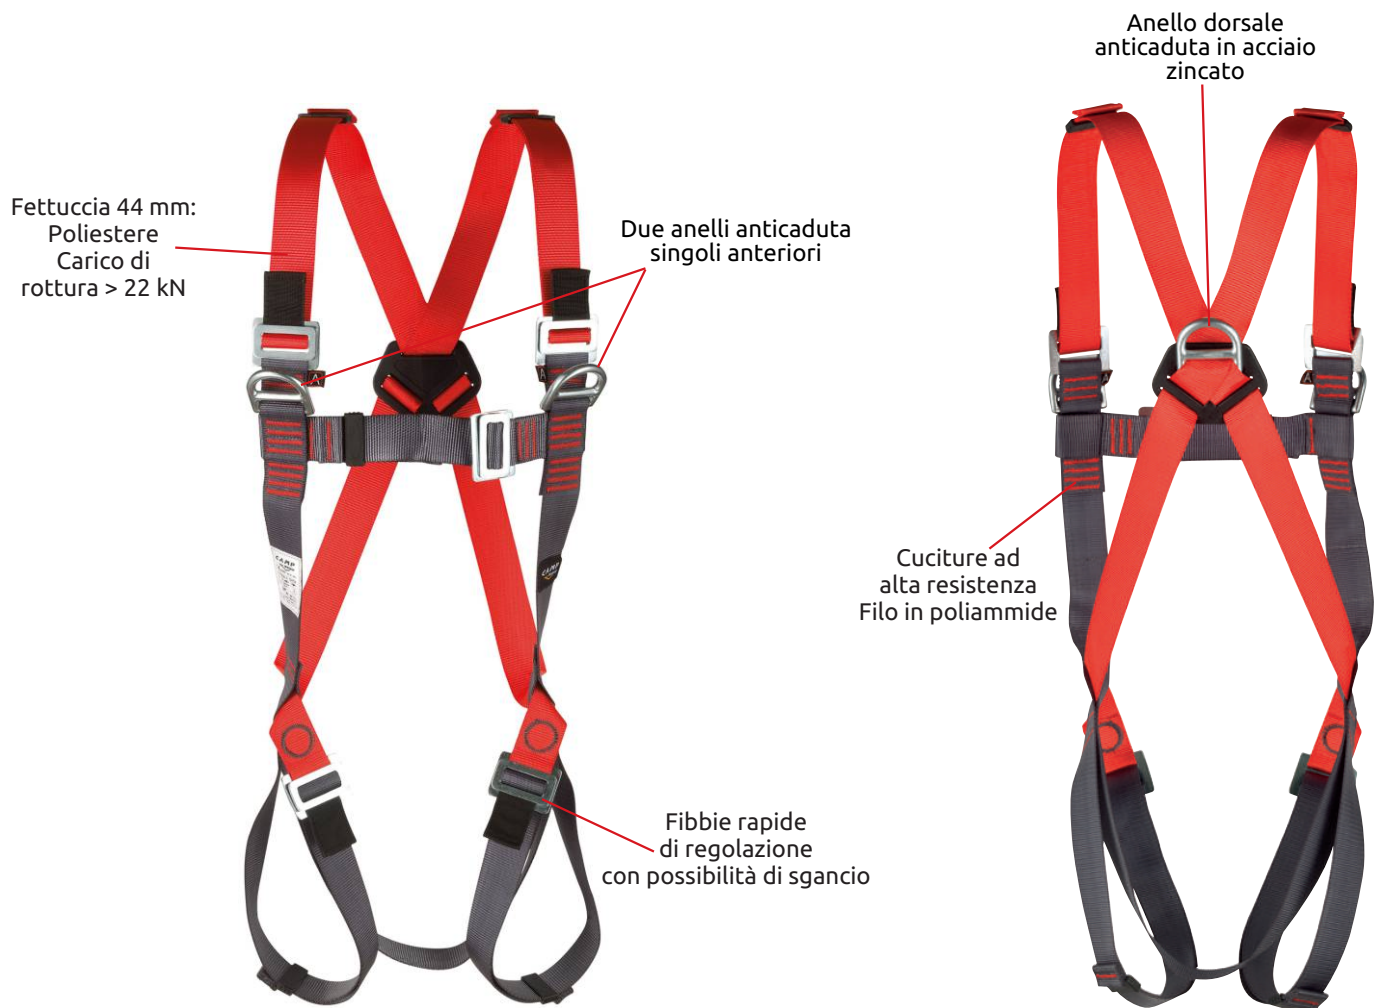

Imbracatura completa a 3 attacchi per l'anticaduta: 2 anteriori, 1 dorsale.

Abbinabile al cinturone di posizionamento Easy Belt art.1268.

Componenti in acciaio.

Taglia unica regolabile.

Art.	Descrizione articolo	Taglie	Peso g	Pettorale	Cosciali	Altezza	CE	EAC	Punti d'attacco
				cm	cm	cm			
				A (cm)	C (cm)	D (cm)			
124702I	VERTICAL 2	Taglia unica	1350	80-140	45-75	55-85	•	•	