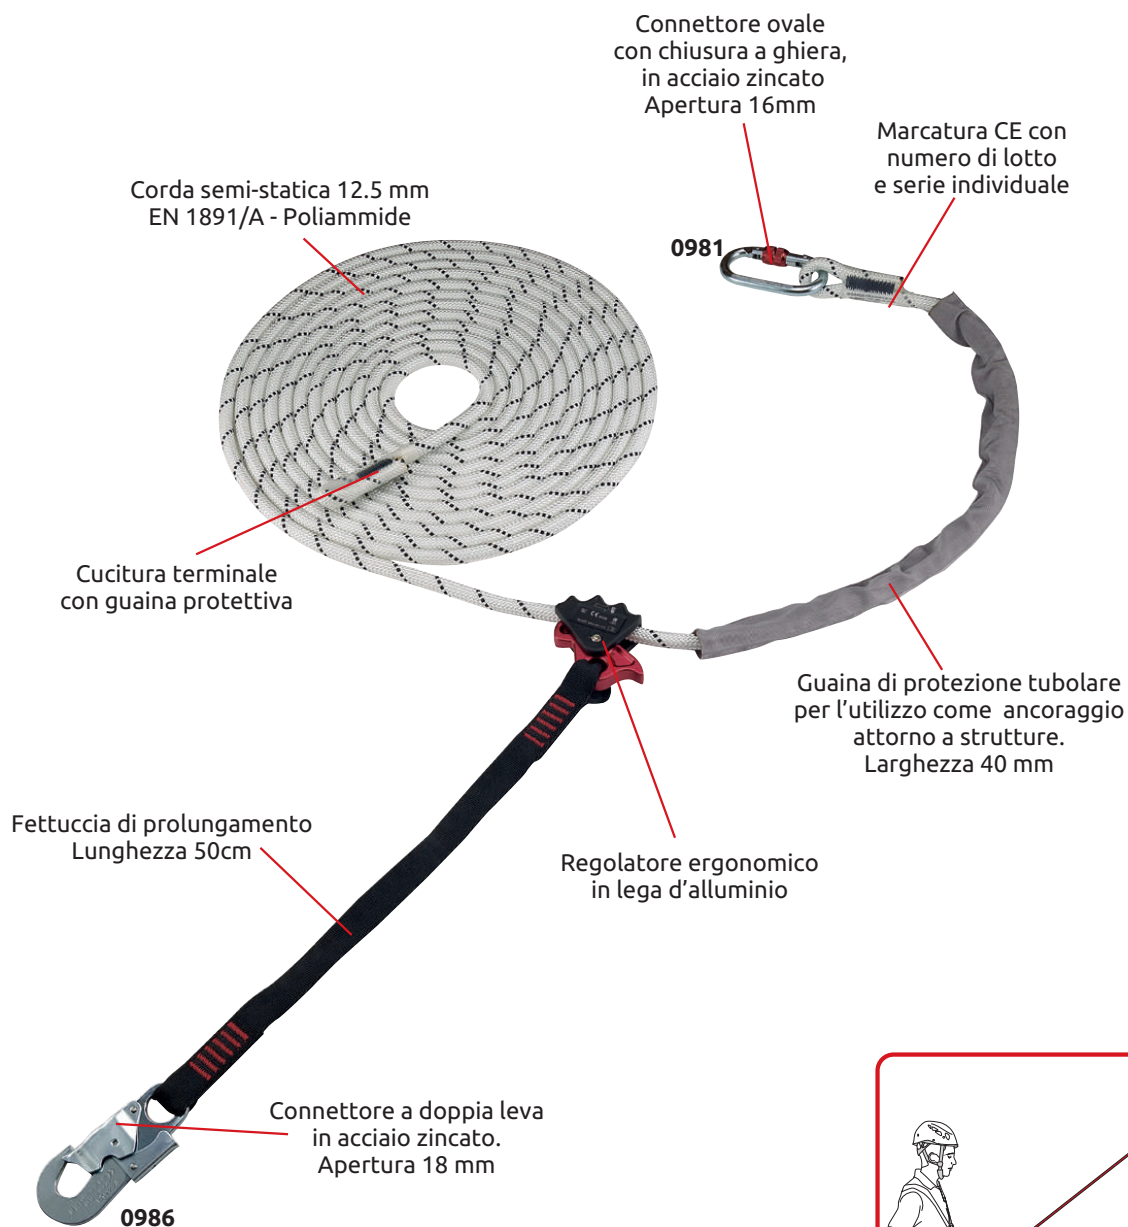

Cordino di posizionamento regolabile in robusta corda statica da 12.5 mm.  
 Facilissimo da utilizzare grazie al regolatore ergonomico, in lega d'alluminio.  
 Dotato di fettuccia di prolungamento di 50 cm per migliorare la libertà di movimento.

Art.	Descrizione articolo	Peso	CE	EN
		g		
203113S	ROPE ADJUSTER PLUS + 0981 + 0986 1-10 m	1820	EN 358	•