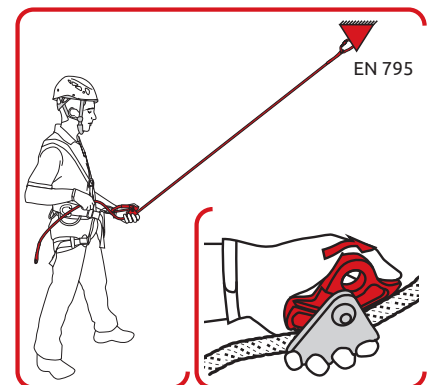

Cordino di posizionamento regolabile in robusta corda statica da 12.5 mm.  
 Facilissimo da utilizzare grazie al regolatore ergonomico, in lega d'alluminio.  
 Dotato di fettuccia di prolungamento di 50 cm per migliorare la libertà di movimento.

Art.	Descrizione articolo	Peso	CE	EN
		g		
203113S	ROPE ADJUSTER PLUS + 0981 + 0986 1-10 m	1820	EN 358	•