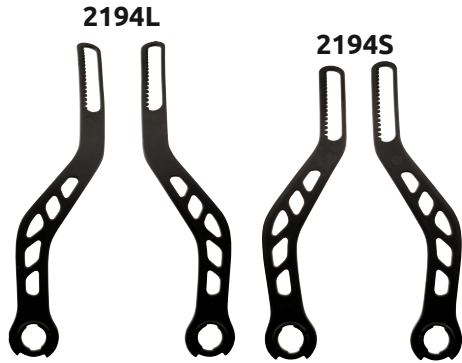

Calotta esterna in ABS con fori di aerazione e calottina interna antiurto in EPS; ragnatura interna flessibile per una migliore calzata.

Il comfort è incrementato dall'imbottitura traspirante assorbi-sudore e dalla comoda rotella di regolazione posteriore.

La totale assenza di elementi metallici evita qualsiasi problematica di corrosione e permette di sostituire tutti i componenti.

Predisposizione per il fissaggio di una lampada frontale.

Disponibile in 5 colori e 2 taglie: **212701** Small, **212702** Large

Art.	Descrizione articolo	Taglie	Peso	CE STANDARD
		cm	g	
212701	TITAN - Small	48-56 cm	385	EN 12492
212702	TITAN - Large	54-62 cm	435	
212701B	TITAN BLACK - Small	48-56 cm	385	
212702B	TITAN BLACK - Large	54-62 cm	435	