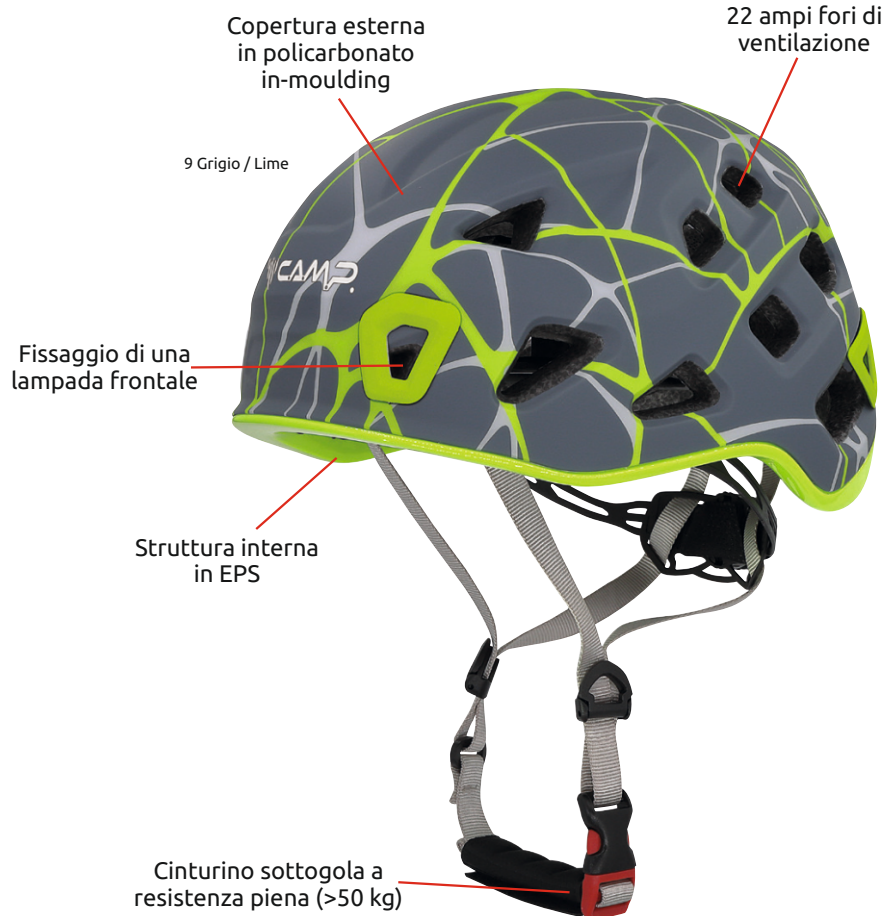

Storm è un casco con certificazione da alpinismo per i professionisti del soccorso e dei lavori in corda che cercano la massima leggerezza senza rinunciare al comfort ed alla sicurezza.

Suggerito per applicazioni dove sia ritenuto idoneo l'uso di questa tipologia di casco, ovvero dove sia necessario che il sottogola non sia sganciabile in modo da evitare la perdita del casco durante una caduta.

La struttura interna in EPS con copertura esterna in policarbonato in-moulding offre un'estrema protezione a tutta la testa, unita ad un'eccezionale ventilazione grazie alle 22 aperture presenti su tutta la superficie del casco.

L'imbottitura interna confortevole e rimovibile ed il sistema di regolazione con rotella posteriore assicurano un'incomparabile stabilità sulla testa.

Predisposizione per il fissaggio di una lampada frontale.

Disponibile in 5 colori e 2 taglie.

Rotella di regolazione rapida posteriore

Imbottitura interna per un maggior comfort