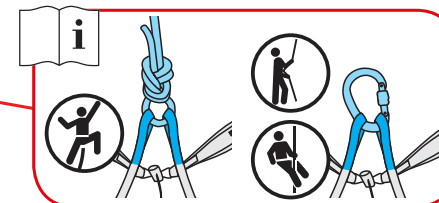

ALP CR Imbragatura

Ref. 3169

Leggerissima e compattabile

2 slot in Hypalon® con cordini porta materiale amovibili e adatti per accogliere i moschettoni porta materiale Hub

Sistema di collegamento dei cosciali regolabile con cordino elastico

Asole di collegamento scorrevoli sui cosciali, utilizzabili per fissare le viti da ghiaccio onde evitare che muovendosi danneggino i pantaloni

Innovativa costruzione in nylon monofilamento e polietilene UHMW ad alta resistenza (Ultra High Molecular Weight Polyethylene)

Punti d'attacco in polietilene ad alta resistenza

Punti di fissaggio dei cordini di regolazione in Hypalon® per un'eccezionale resistenza all'usura

Cintura regolabile con cordino elastico

Completamente apribile per essere indossata anche con gli sci o i ramponi ai piedi. Cosciali regolabili con fibbie in lega di alluminio 7075 T6 che garantiscono versatilità e massima affidabilità