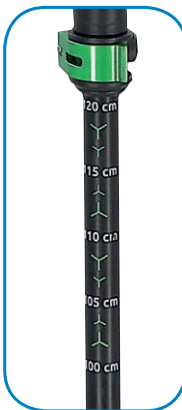

Bastoncino
telescopico a 3
segmenti in alluminio

Sistema di
bloccaggio/sbloccaggio
rapido e sicuro con clip
in alluminio

Lunghezza variabile
da 65 a 135 cm

Segmenti inferiori
graduati per
individuare facilmente
la lunghezza desiderata

Impugnatura ergonomica a
costruzione differenziata: parte
inferiore in morbido materiale
espanso per una presa più
confortevole e parte superiore in
gomma per un maggior controllo
del bastoncino e una maggiore
resistenza all'usura e alle
abrasioni

Laccioli ergonomici
differenziati (destro e
sinistro) e rapidamente
regolabili mediante clip
integrata nella parte
superiore
dell'impugnatura

Puntale in metallo duro
Copripuntale in gomma incluso